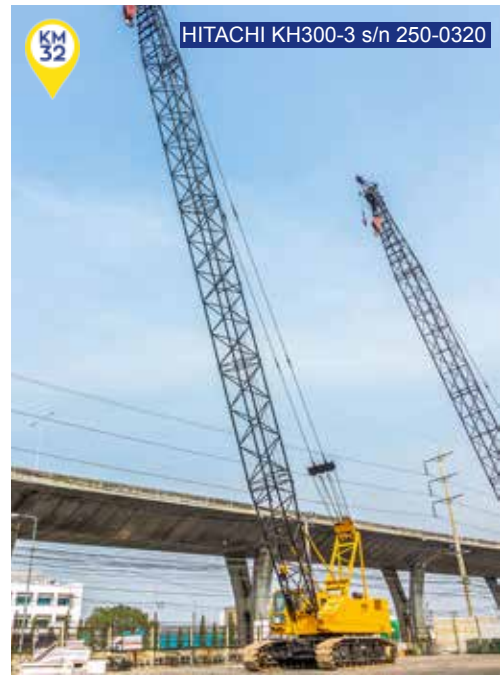

HITACHI KH300-3 s/n 250-0320

KM
32